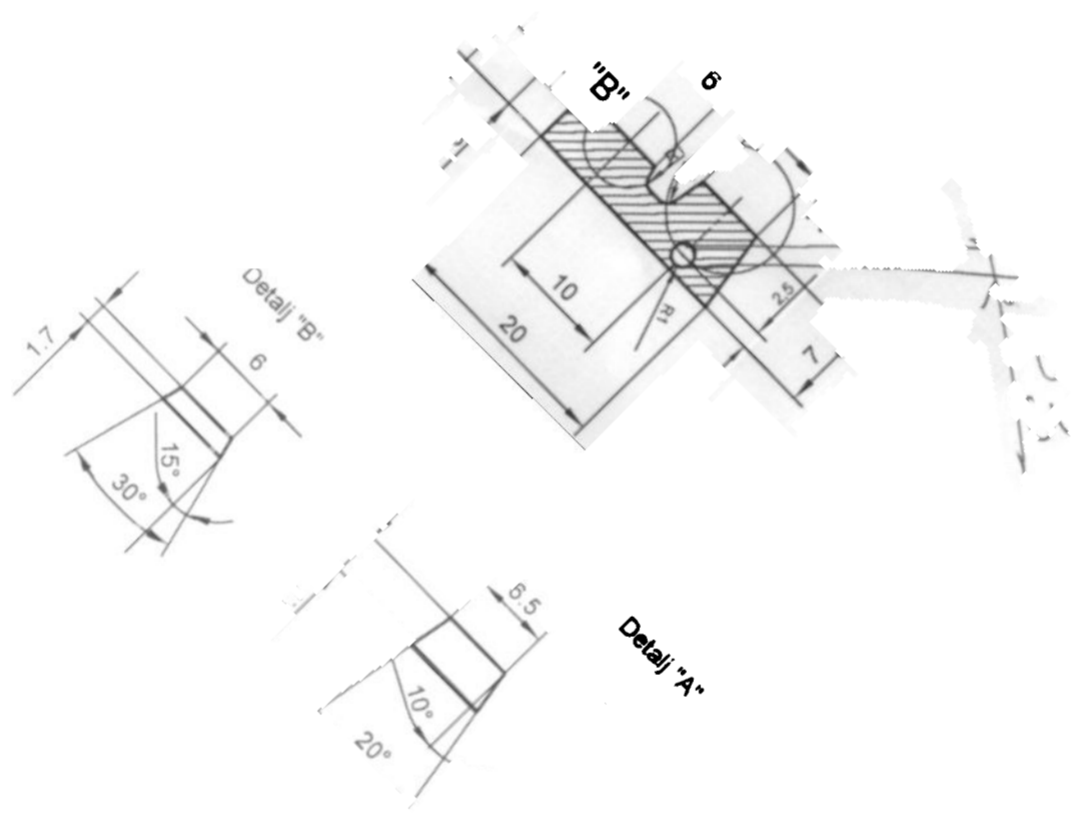

Napomena:
- guma SGJ 80Sh
- atmosferski uslovi

Skica: Zaptivka

4201477)

Heva Tcard